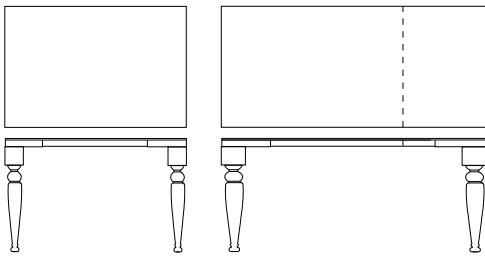

S56.CESARE | S58.CESARONE

Tavolo estendibile con guide in alluminio e fasce in metallo verniciato
 Gambe in legno sagomato laccate o rivestite in foglia oro o argento patinati
 Piano in cristallo sp.10mm colorato coprente cat.D/E
 Allunghe in hpl stratificato sp.12mm nero o bianco
 Optional: _gambe rivestite in foglia oro o argento patinati
 _serigrafia fiore o carrè su piano cristallo
 _gambe laccate lucide
 _colore cristallo e legno al campione

S56_VERSIONE 1 ALLUNGA

120/175x80xh75
 150/205x80xh75
 150/205x90xh75
 170/225x90xh75

S58_VERSIONE 2 ALLUNGHE

120/175/230x80xh75
 150/205/260x80xh75
 150/205/260x90xh75

S56_VERSIONE 1 ALLUNGA

S58_VERSIONE 2 ALLUNGHE