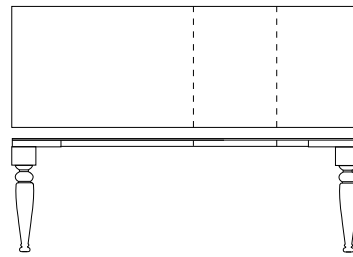

S56.CESARE | S58.CESARONE

Tavolo estendibile con guide in alluminio e fasce in metallo verniciato
 Gambe in legno sagomato laccate o rivestite in foglia oro o argento patinati
 Piano in cristallo sp.10mm colorato coprente cat.D/E
 Allunghe in hpl stratificato sp.12mm nero o bianco
 Optional: _gambe rivestite in foglia oro o argento patinati
 _serigrafia fiore o carrè su piano cristallo
 _gambe laccate lucide
 _colore cristallo e legno al campione

S56_VERSIONE 1 ALLUNGA

120/175x80xh75
 150/205x80xh75
 150/205x90xh75
 170/225x90xh75

S58_VERSIONE 2 ALLUNGHE

120/175/230x80xh75
 150/205/260x80xh75
 150/205/260x90xh75

S56_VERSIONE 1 ALLUNGA

S58_VERSIONE 2 ALLUNGHE